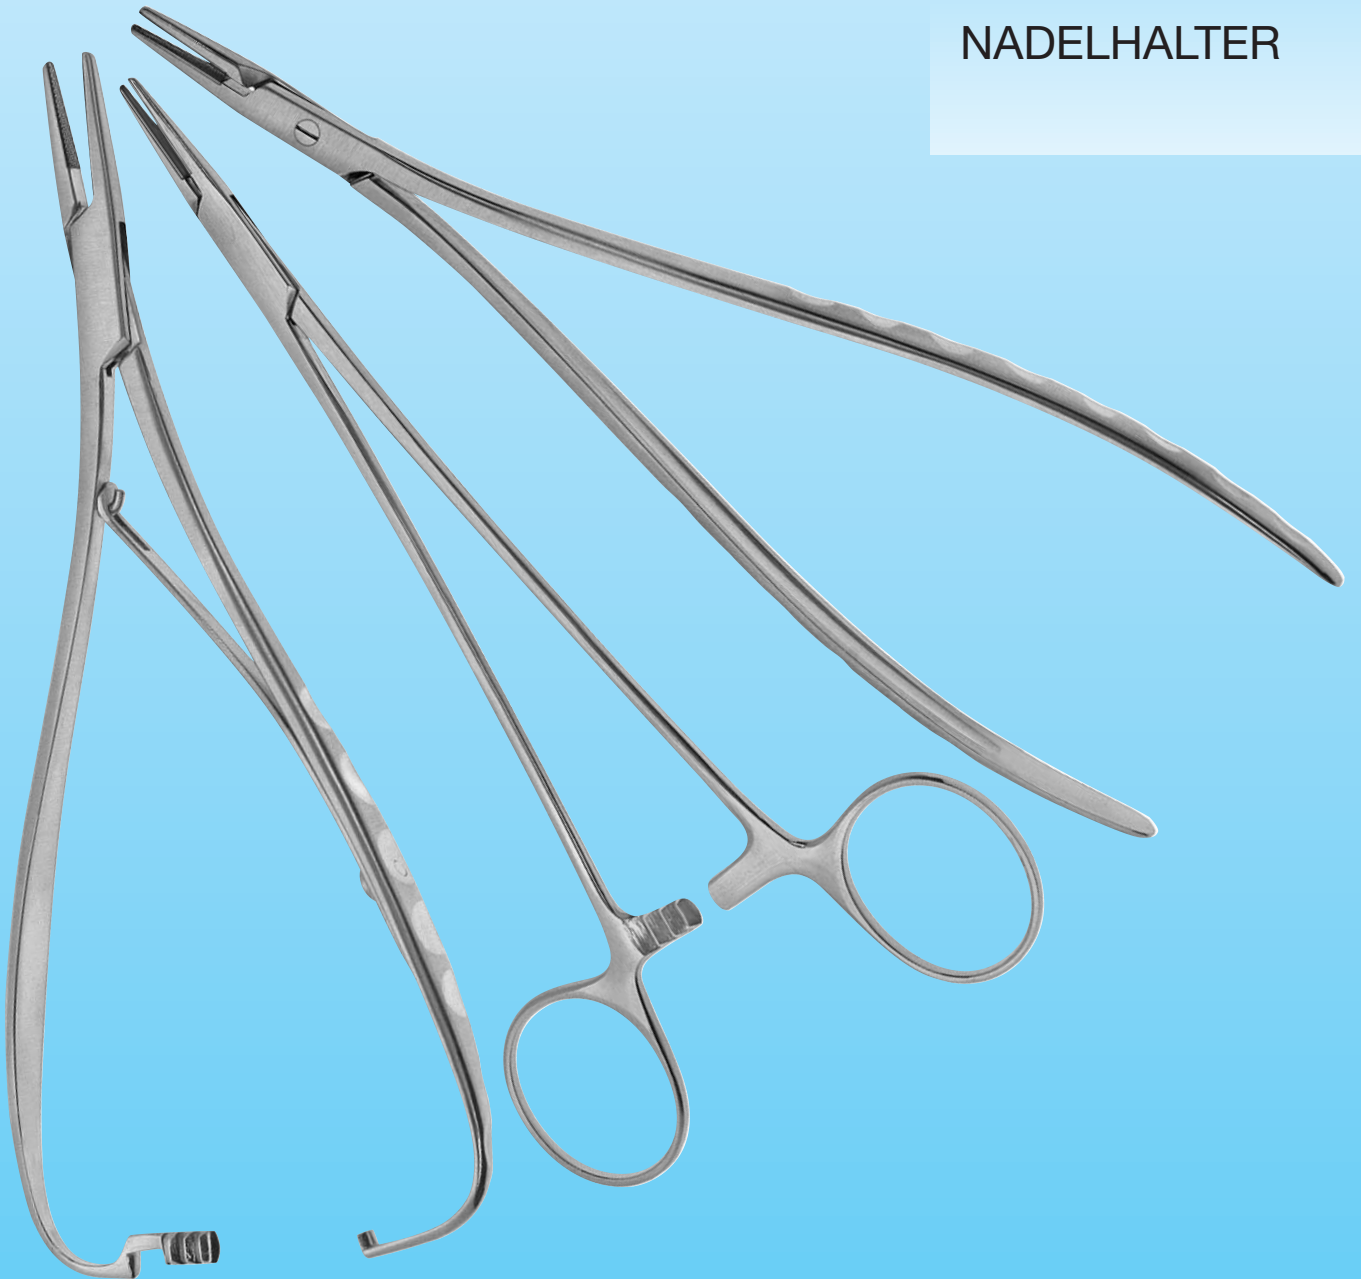

MEDICROSS

Tel: +46 31 28 08 00

Fax: +46 31 81 24 24

5

NEEDLE HOLDERS
NADELHALTER

MEDICROSS⁺

PLASMA TCM
VASCULAR

LENGTH LÄNGE	STEEL STAHL	TITANIUM TITAN
125 mm	KKA-1	KKB-1
145 mm	KKA-2	KKB-2
175 mm	KKA-3	KKB-3
200 mm	KKA-4	KKB-4
225 mm	KKA-5	KKB-5

PLASMA
MIKRO-RYDER

LENGTH LÄNGE	STRAIGHT GERADE	CURVED GEBOGEN
130 mm	KOR-0	
150 mm	KOR-2	
180 mm	KOR-4	KOR-5
200 mm	KOR-6	
230 mm	KOR-8	KOR-9

**PLEASE FIND MICRO NEEDLE HOLDERS IN CATALOGUE No. 1
MIKRONADELHALTER FINDEN SIE IN KATALOG Nr. 1**

PLASMA
EUPHRATE

max. 5x0

LENGTH LÄNGE	STRAIGHT GERADE
150 mm	KKD-1
175 mm	KKD-2
200 mm	KKD-3
230 mm	KKD-4

PLASMA
CRILE
150 mm
KOH-3

max. 4x0

PLASMA
DERF
120 mm
KOH-6

max. 4x0

PLASMA
HALSEY
130 mm
KOH-2