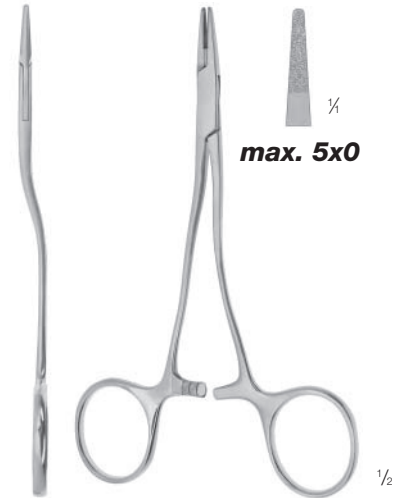

PLASMA
MIKRO-RYDER

LENGTH LÄNGE	STRAIGHT GERADE	CURVED GEBOGEN
130 mm	KOR-0	
150 mm	KOR-2	
180 mm	KOR-4	KOR-5
200 mm	KOR-6	
230 mm	KOR-8	KOR-9

**PLEASE FIND MICRO NEEDLE HOLDERS IN CATALOGUE No. 1
MIKRONADELHALTER FINDEN SIE IN KATALOG Nr. 1**

PLASMA
EUPHRATE

max. 5x0

LENGTH LÄNGE	STRAIGHT GERADE
150 mm	KKD-1
175 mm	KKD-2
200 mm	KKD-3
230 mm	KKD-4

PLASMA
CRILE
150 mm
KOH-3

max. 4x0

PLASMA
DERF
120 mm
KOH-6

max. 4x0

PLASMA
HALSEY
130 mm
KOH-2

max. 4x0

PLASMA
KILNER
135 mm
KOH-4

max. 5x0

DE BAKEY

LENGTH LÄNGE	PLASMA <i>max. 4x0</i>	TC <i>max. 4x0</i>
165 mm	KOG-1	KAG-8
180 mm	KOG-2	KAG-9
200 mm	KOG-3	KAH-1
230 mm	KOG-4	KAH-2
260 mm	KOG-5	KAH-3
310 mm	KOG-6	KAH-4