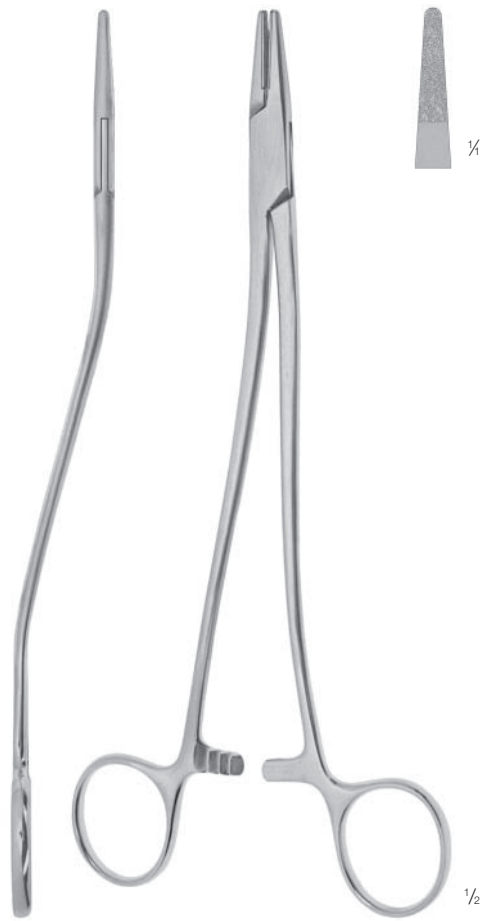

WERTHEIM

LENGTH LÄNGE	PLASMA <i>max. 2x0</i>	TC <i>max. 1x0</i>
240 mm	KOS-1	KAV-4
275 mm	KOS-2	KAV-5

LENGTH LÄNGE	PLASMA <i>max. 2x0</i>	TC <i>max. 1x0</i>
200 mm	KOS-3	KBG-1
240 mm	KOS-4	KBG-2
300 mm	KOS-5	KBG-0